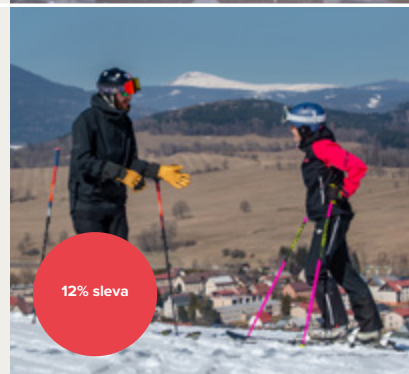

Sport v Krajině
pod Sněžkou

7krát hoj, ty lyžařský večere

Skipasy na 7 večerek za sezóny

areal-mladebuky.cz

◀ MLADÉ BUKY

17% sleva

Sport v Krajině
pod Sněžkou

Lyžařská násobilka

Skipasy na 5krát nebo 10krát denní
lyžování

areal-mladebuky.cz

◀ MLADÉ BUKY

12% sleva

Sport v Krajině
pod Sněžkou

Večerko Jánky, Pec!

Večerní lyžování v Peci a na Černé hoře

www.skiresort.cz

↑ PEC POD SNĚŽKOU

20% sleva
při nákupu
online

Sport v Krajině
pod Sněžkou

Golf nanečisto

Golfový trenážer hotelu Grund Resort

grundresort.cz

◀ MLADÉ BUKY

10% sleva