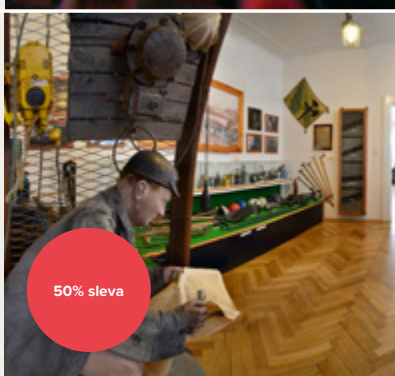

Vzhůru do klubu

KlonDike music club
klondikeklub.cz

 PEC POD SNĚŽKOU

10% sleva na
hudební a další
kulturní akce

 Kultura v Krajině pod Sněžkou

Sošné Krkonoše

EPO1; galerie moderního umění
epo1.cz

 TRUTNOV

25% sleva

 Kultura v Krajině pod Sněžkou

Rub a líc historie rubání

Městské muzeum Žacléř
muzeum-zacler.cz

 ŽACLÉŘ

50% sleva

 Chutě Krajiny pod Sněžkou

Dej si drink