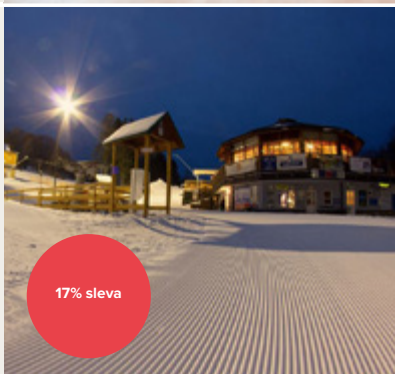

Jsi místní, tak se ukaž

Průvodce turistickými službami pro sousedy

KRAJINAPODSNEZKOU.CZ

Sport v Krajině
pod Sněžkou

Nelyžuješ? Sportuj indoor

Ricochet, squash a další vnitřní
sportoviště hotelu Horizont

hotelhorizont.cz

↑ PEC POD SNĚŽKOU

20% sleva
do 14.00

Sport v Krajině
pod Sněžkou

Hned 3krát happy: v půjčovně, v obchodě, servisu

Lyžařský obchod, půjčovna a servis

happyhill.cz

↑ PEC POD SNĚŽKOU

10% sleva

Sport v Krajině
pod Sněžkou

7krát hoj, ty lyžařský večere

Skipasy na 7 večerek za sezóny

areal-mladebuky.cz

◀ MLADÉ BUKY

17% sleva

Sport v Krajině
pod Sněžkou

Lyžařská násobilka

Skipasy na 5krát nebo 10krát denní
lyžování

areal-mladebuky.cz

◀ MLADÉ BUKY

12% sleva

Sport v Krajině
pod Sněžkou

Večerko Jánky, Pec!

Večerní lyžování v Peci a na Černé hoře

www.skiresort.cz